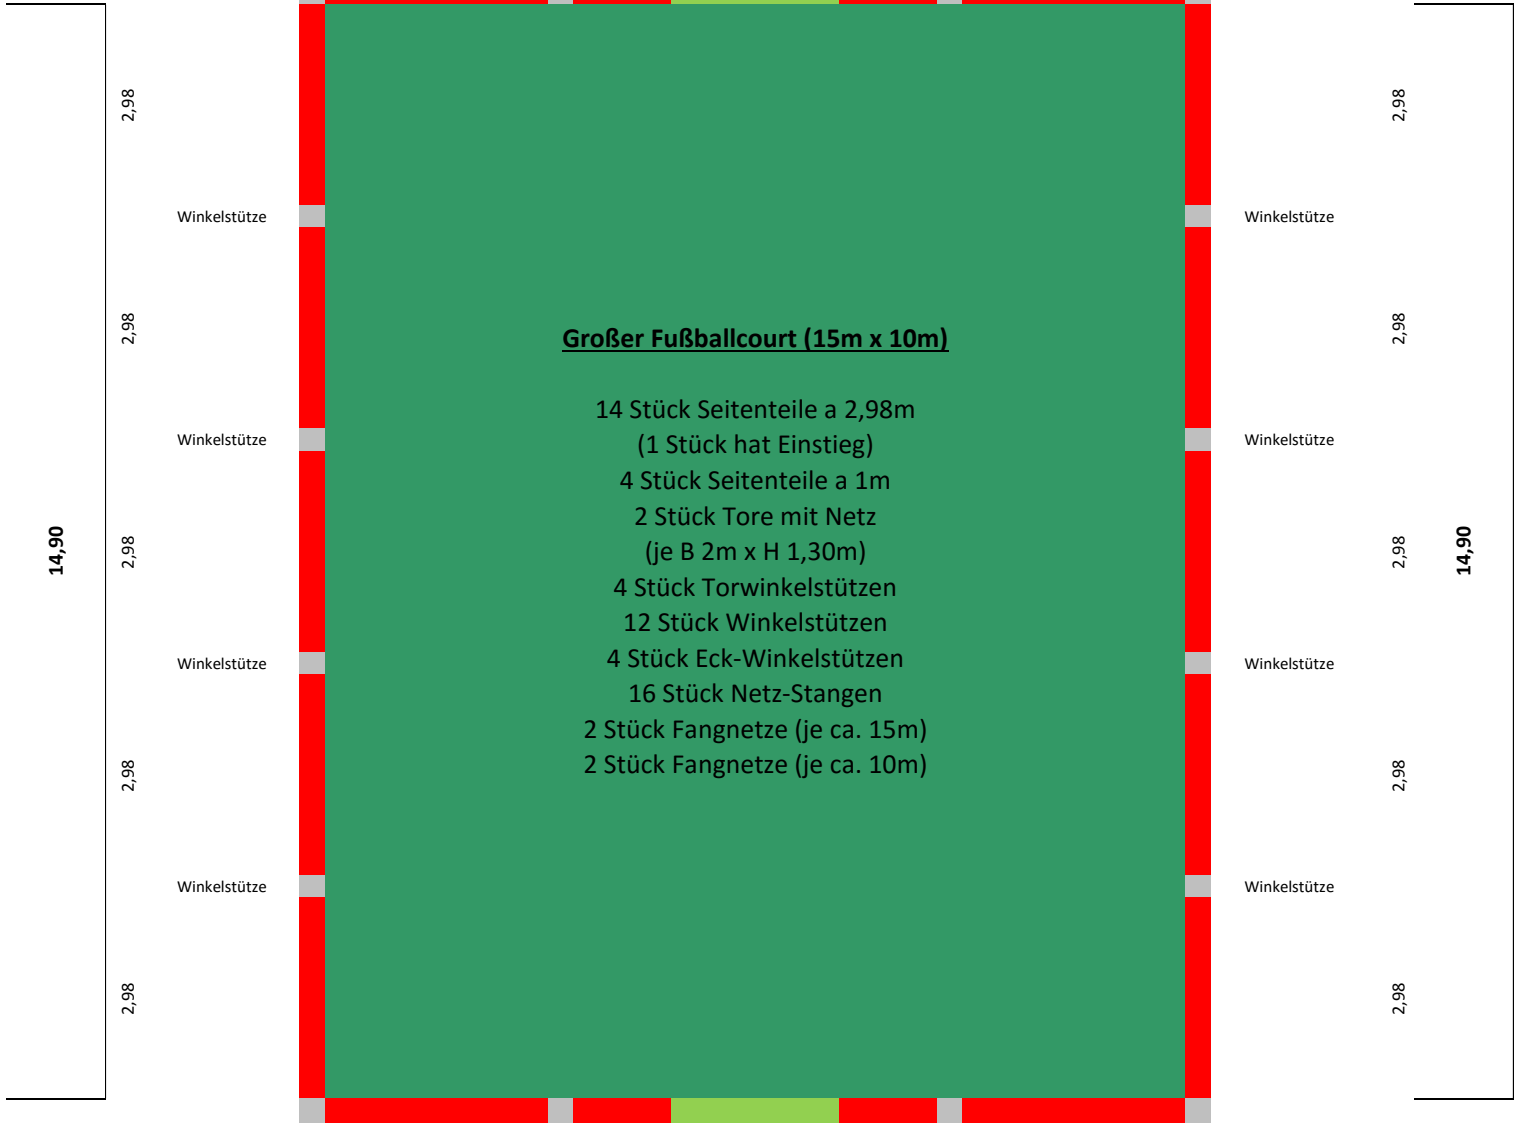

## *„roter Court“*

Eck-Winkelstütze

Winkelstütze

Seitenteil  
a 1m

**Tor**

Seitenteil  
a 1m

Winkelstütze

Eck-Winkelstütze

### Großer Fußballcourt (15m x 10m)

- 14 Stück Seitenteile a 2,98m  
(1 Stück hat Einstieg)
- 4 Stück Seitenteile a 1m
- 2 Stück Tore mit Netz  
(je B 2m x H 1,30m)
- 4 Stück Torwinkelstützen
- 12 Stück Winkelstützen
- 4 Stück Eck-Winkelstützen
- 16 Stück Netz-Stangen
- 2 Stück Fangnetze (je ca. 15m)
- 2 Stück Fangnetze (je ca. 10m)

Eck-Winkelstütze